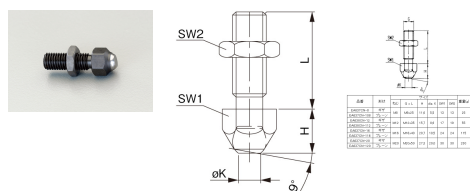

品番 : EA637CN-120

品名 : M20x50mm セットスクリュー

| | | | |
|---------|-------------------------------|------|---|
| 販売価格 | 11,500円(税抜) / 12,650円(税込) | | |
| カタログ価格 | 11,500円(税抜) / 12,650円(税込) | | |
| 在庫数 | 最新在庫: 19 (2026/05/01 13:45現在) | | |
| 商品入数 | 1 | 販売単位 | 個 |
| カタログページ | 0659ページ | | |

仕様

| | | | |
|--------|--------|--------|----------|
| 材質 | 焼入鋼 | Lサイズ | 50mm |
| Hサイズ | 27.3mm | Kサイズ | φ 20.0mm |
| SW1サイズ | 30mm | SW2サイズ | 30mm |
| 適合ねじ | M20 | 重量 | 230g |

株式会社エスコ

大阪府大阪市西区立売堀3丁目8番14号 06-6532-6226(代表)