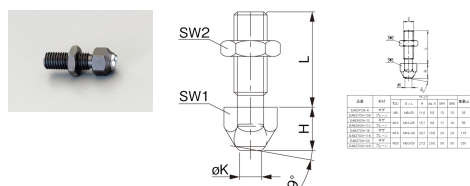

品番 : EA637CN-16

品名 : M16x40mm セットスクリュー

販売価格	8,450円(税抜) / 9,295円(税込)		
カタログ価格	8,450円(税抜) / 9,295円(税込)		
在庫数	最新在庫: 18 (2026/05/01 13:45現在)		
商品入数	1	販売単位	個
カタログページ	0659ページ		

仕様

材質	焼入鋼	Lサイズ	40mm
Hサイズ	20.7mm	Kサイズ	φ 10.5mm
SW1サイズ	24mm	SW2サイズ	24mm
適合ねじ	M16	重量	115g