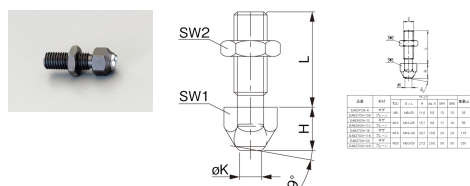

品番：EA637CN-20

品名：M20x50mm セットスクリュー

販売価格	14,000円(税抜) / 15,400円(税込)		
カタログ価格	14,000円(税抜) / 15,400円(税込)		
在庫数	最新在庫: 17 (2026/05/01 14:55現在)		
商品入数	1	販売単位	個
カタログページ	0659ページ		

#### 仕様

材質	焼入鋼	Lサイズ	50mm
Hサイズ	27.3mm	Kサイズ	φ 20.0mm
SW1サイズ	30mm	SW2サイズ	30mm
適合ねじ	M20	重量	230g