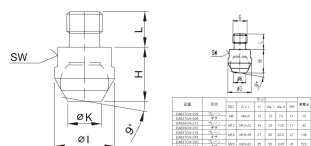

品番 : EA637CN-212

品名 : M12x12mm セットスクリュー

販売価格	4,970円(税抜) / 5,467円(税込)		
カタログ価格	4,970円(税抜) / 5,467円(税込)		
在庫数	最新在庫: 13 (2026/05/01 13:52現在)		
商品入数	1	販売単位	個
カタログページ	0659ページ		

### 仕様

材質	焼入鋼	適合ねじ	M12
Lサイズ	12mm	Hサイズ	18mm
Iサイズ	20mm	Kサイズ	10.5mm
SWサイズ	17mm	重量	43g