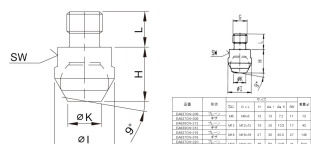

品番 : EA637CN-212

品名 : M12x12mm セットスクリュー

販売価格	4,970円(税抜) / 5,467円(税込)		
カタログ価格	4,970円(税抜) / 5,467円(税込)		
在庫数	最新在庫: 13 (2026/05/01 15:01現在)		
商品入数	1	販売単位	個
カタログページ	0659ページ		

仕様

材質	焼入鋼	適合ねじ	M12
Lサイズ	12mm	Hサイズ	18mm
Iサイズ	20mm	Kサイズ	10.5mm
SWサイズ	17mm	重量	43g