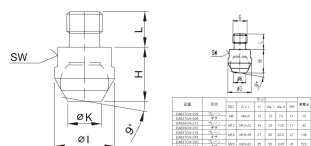

品番：EA637CN-220

品名：M20x20mm セットスクリュー

販売価格	21,200円(税抜) / 23,320円(税込)		
カタログ価格	21,200円(税抜) / 23,320円(税込)		
在庫数	最新在庫: 20 (2026/05/01 13:45現在)		
商品入数	1	販売単位	個
カタログページ	0659ページ		

仕様

材質	焼入鋼	適合ねじ	M20
Lサイズ	20mm	Hサイズ	35mm
Iサイズ	50mm	Kサイズ	34.5mm
SWサイズ	41mm	重量	520g