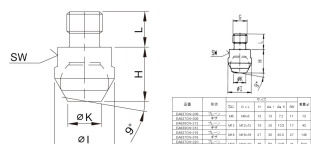

品番 : EA637CN-320

品名 : M20x20mm セットスクリュー

販売価格	23,600円(税抜) / 25,960円(税込)		
カタログ価格	23,600円(税抜) / 25,960円(税込)		
在庫数	最新在庫: 7 (2026/05/01 13:45現在)		
商品入数	1	販売単位	個
カタログページ	0659ページ		

#### 仕様

材質	焼入鋼	適合ねじ	M20
Lサイズ	20mm	Hサイズ	35mm
Iサイズ	50mm	Kサイズ	34.5mm
SWサイズ	41mm	重量	520g