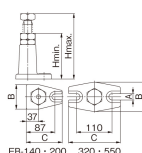

品番：EA637EB-320

品名：200-320mm スクリュージャッキ

販売価格	41,100円(税抜) / 45,210円(税込)		
カタログ価格	41,100円(税抜) / 45,210円(税込)		
在庫数	最新在庫: 0 (2026/05/05 13:40現在)		
商品入数	1	販売単位	個
カタログページ	0657ページ		

仕様

材質	本体: 鋳鉄	受け面サイズ	φ46mm
中央穴径	12mm	最高高	320mm
最低高	200mm	耐荷重	40KN
Aサイズ	22mm	Bサイズ	90mm
Cサイズ	160mm	重量	3.8kg

ベースは2口です。

EA637EP-1~-5のパッドの取り付けが可能です。

株式会社エスコ

大阪府大阪市西区立売堀3丁目8番14号 06-6532-6226(代表)

© 2018 ESCO Co.,Ltd.