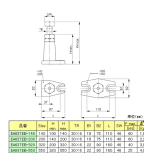

品番：EA637EB-320

品名：200-320mm スクリュージャッキ

販売価格	41,100円(税抜) / 45,210円(税込)		
カタログ価格	41,100円(税抜) / 45,210円(税込)		
在庫数	最新在庫: 0 (2026/05/05 13:40現在)		
商品入数	1	販売単位	個
カタログページ	0657ページ		

仕様

材質	本体: 鋳鉄	受け面サイズ	φ46mm
中央穴径	12mm	最高高	320mm
最低高	200mm	耐荷重	40KN
Aサイズ	22mm	Bサイズ	90mm
Cサイズ	160mm	重量	3.8kg

ベースは2口です。

EA637EP-1~-5のパッドの取り付けが可能です。

株式会社エスコ

大阪府大阪市西区立売堀3丁目8番14号 06-6532-6226(代表)

© 2018 ESCO Co.,Ltd.