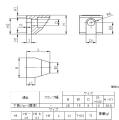

品番 : EA637EV-101

品名 : 28x28.0x26.8mm クラビ°ングジ ョウ(EA637EV-12用)

販売価格	7,160円(税抜) / 7,876円(税込)		
カタログ価格	7,160円(税抜) / 7,876円(税込)		
在庫数	最新在庫: 6 (2026/05/01 12:33現在)		
商品入数	1	販売単位	個
カタログページ	0658ページ		

焼き入れ処理で強度を向上

仕様

材質	焼入鋼		
EA637EV-12用			
幅	28mm	長さ	28mm
高さ	26.8mm		

株式会社エスコ

大阪府大阪市西区立売堀3丁目8番14号 06-6532-6226(代表)

© 2018 ESCO Co.,Ltd.