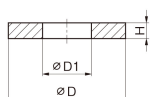

より安定した締付に

仕様

材質	焼入鋼	適用ねじ	M22
D1サイズ	23mm	Dサイズ	50mm
Hサイズ	8mm		

株式会社エスコ

大阪府大阪市西区立売堀3丁目8番14号 06-6532-6226(代表)

© 2018 ESCO Co.,Ltd.