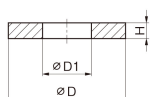

品番：EA637GP-24

品名：M24 平ワッシャー

販売価格	830円(税抜) / 913円(税込)		
カタログ価格	830円(税抜) / 913円(税込)		
在庫数	最新在庫: 37 (2026/06/21 13:18現在)		
商品入数	1	販売単位	個
カタログページ	0660ページ		

より安定した締付に

仕様

材質	焼入鋼	適用ねじ	M24
D1サイズ	25mm	Dサイズ	60mm
Hサイズ	8mm		