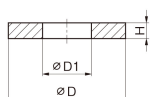

より安定した締付に

仕様

材質	焼入鋼	適用ねじ	M30
D1サイズ	31mm	Dサイズ	68mm
Hサイズ	10mm		

株式会社エスコ

大阪府大阪市西区立売堀3丁目8番14号 06-6532-6226(代表)

© 2018 ESCO Co.,Ltd.