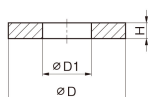

品番：EA637GP-36

品名：M36 平ワッシャー

販売価格	2,380円(税抜) / 2,618円(税込)		
カタログ価格	2,380円(税抜) / 2,618円(税込)		
在庫数	最新在庫: 58 (2026/06/21 13:17現在)		
商品入数	1	販売単位	個
カタログページ	0660ページ		

より安定した締付に

仕様

材質	焼入鋼	適用ねじ	M36
D1サイズ	38mm	Dサイズ	80mm
Hサイズ	10mm		