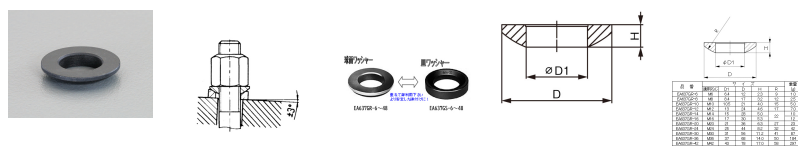

品番：EA637GR-20

品名：M20 球面ワッシャー

販売価格	595円(税抜) / 655円(税込)		
カタログ価格	595円(税抜) / 655円(税込)		
在庫数	最新在庫: 76 (2026/07/04 14:57現在)		
商品入数	1	販売単位	個
カタログページ	0660ページ		

皿ワッシャーと重ねての使用で、より安定した締付に

仕様

材質	焼入鋼	適合ねじ	M20
D1サイズ	21mm	Dサイズ	36mm
Hサイズ	6.3mm	耐荷重	117kN(最大)
傾き許容角度	±3°		