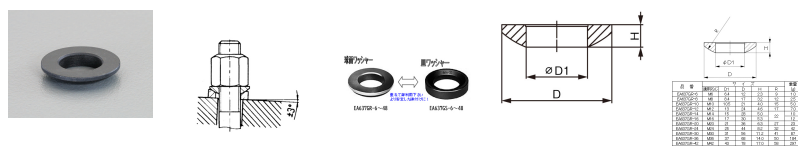

品番：EA637GR-24

品名：M24 球面ワッシャー

|         |                               |      |   |
|---------|-------------------------------|------|---|
| 販売価格    | 960円(税抜) / 1,056円(税込)         |      |   |
| カタログ価格  | 960円(税抜) / 1,056円(税込)         |      |   |
| 在庫数     | 最新在庫: 18 (2026/07/04 15:56現在) |      |   |
| 商品入数    | 1                             | 販売単位 | 個 |
| カタログページ | 0660ページ                       |      |   |

#### 仕様

|        |       |      |           |
|--------|-------|------|-----------|
| 材質     | 焼入鋼   | 適合ねじ | M24       |
| D1サイズ  | 25mm  | Dサイズ | 44mm      |
| Hサイズ   | 8.2mm | 耐荷重  | 168kN(最大) |
| 傾き許容角度 | ±3°   |      |           |