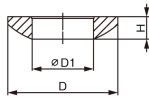

品名	規格	単位	在庫	価格
球面ワッシャー	EA637GR-30	個	141	1,840

皿ワッシャーと重ねての使用で、より安定した締付に

仕様

材質	焼入鋼	D1サイズ	31mm
Dサイズ	56mm	Hサイズ	11.2mm
適合ねじ	M30	耐荷重	269kN(最大)
傾き許容角度	±3°		

より安定した締付けに。

EA637GSシリーズと重ねてご使用下さい。

株式会社エスコ

大阪府大阪市西区立売堀3丁目8番14号 06-6532-6226(代表)

© 2018 ESCO Co.,Ltd.