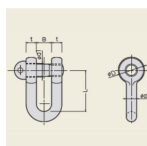

品番：EA638CN-3

品名：1.6t 強力型シャックル(塗装品)

販売価格	1,360円(税抜) / 1,496円(税込)		
カタログ価格	1,360円(税抜) / 1,496円(税込)		
在庫数	最新在庫: 1 (2026/06/12 08:03現在)		
商品入数	1	販売単位	個
カタログページ	1757ページ		

仕様

使用荷重(t)	1.6	サイズ(mm)	d・t:16 B:26 D:40 L:64 d1:20
ピン径(mm)	19	材質	スチール
重量(g)	570		