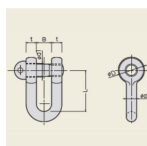

品番：EA638CN-3

品名：1.6t 強力型シャックル(塗装品)

販売価格	1,360円(税抜) / 1,496円(税込)		
カタログ価格	1,360円(税抜) / 1,496円(税込)		
在庫数	最新在庫: 1 (2026/06/12 06:38現在)		
商品入数	1	販売単位	個
カタログページ	1757ページ		

仕様

使用荷重(t)	1.6	サイズ(mm)	d・t:16 B:26 D:40 L:64 d1:20
ピン径(mm)	19	材質	スチール
重量(g)	570		