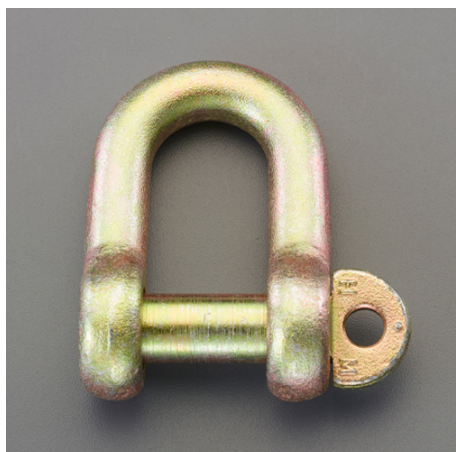

品番：EA638CN-31

品名：0.6t 強力型シャックル(ピン落下防止加工)

販売価格	2,750円(税抜) / 3,025円(税込)		
カタログ価格	2,750円(税抜) / 3,025円(税込)		
在庫数	最新在庫: 1 (2026/06/12 05:23現在)		
商品入数	1	販売単位	個
カタログページ	1758ページ		

特殊加工によりスクリューピンを口いっぱいまで開けても抜け落ちることはありません

仕様

使用荷重	0.6t	サイズ(mm)	t・d:12、B:24、D:28、L:48、d1:15
材質	スチール	重量	420g
穴径	16mm		

ピンが抜けないので高所作業に適しています。

ピンの抜けによる落下事故を防ぎます。

本体とピンが一体化しているので作業性があがります。

ピンの紛失を防ぎます。

株式会社エスコ

大阪府大阪市西区立売堀3丁目8番14号 06-6532-6226(代表)