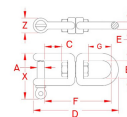

品番 : EA638FC-16

品名 : 2150kg/187mm Eye & Jaw スイベル(ステンレス製)

|         |                              |      |   |
|---------|------------------------------|------|---|
| 販売価格    | 7,790円(税抜) / 8,569円(税込)      |      |   |
| カタログ価格  | 7,790円(税抜) / 8,569円(税込)      |      |   |
| 在庫数     | 最新在庫: 4 (2026/05/03 19:27現在) |      |   |
| 商品入数    | 1                            | 販売単位 | 個 |
| カタログページ | 1375ページ                      |      |   |

#### 仕様

|                       |               |     |  |
|-----------------------|---------------|-----|--|
| 使用荷重                  | 2.15t         | サイズ | A:15.9mm B:38.1mm、C:34.8mm D:187.2mm、E:14.7、F:145.0、G:43.2、X:87.4、Z:37.1 |
| 材質                    | ステンレス(SUS316) | 重量  | 1047g  |
| ステンレスで錆に強く使用場所を選びません。 |               |     |  |
| 耐食性、耐久性に優れています。       |               |     |  |
| 船舶及び産業用に最適です。         |               |     |  |