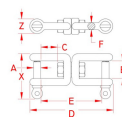

品番 : EA638FD-20

品名 : 3220kg/210.5mm Jaw & Jaw スイベル(ステンレス製)

販売価格	14,800円(税抜) / 16,280円(税込)		
カタログ価格	14,800円(税抜) / 16,280円(税込)		
在庫数	最新在庫: 2 (2026/05/03 20:31現在)		
商品入数	1	販売単位	個
カタログページ	1375ページ		

仕様

材質	ステンレス(SUS316)	サイズ	A:19.1mm B:38.1mm、 C:38.1mm D:210.5mm、 E:157.2mm、F:18.3mm、X:101.6 mm、Z:39.9mm
使用荷重	3.22t	重量	1827g
耐食性と耐久性に優れています。			
船舶及び産業用に最適です。			