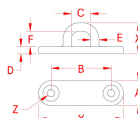

品番：EA638GE-1

品名：76x22mm/16mm 強力型パッドアイ(ステンレス製)

販売価格	735円(税抜) / 809円(税込)		
カタログ価格	735円(税抜) / 809円(税込)		
在庫数	最新在庫: 36 (2026/04/03 03:31現在)		
商品入数	1	販売単位	個
カタログページ	1361ページ		

床面にベルトや紐などを通すのに便利です。

仕様

線径	7.8mm	プレートサイズ	76×22mm
リング径	16mm	使用荷重	453kg
材質	SUS316	穴径	6.1mm
重量	68g	プレート厚み	6.1mm

取付ねじ無し

強力型で船舶、産業、建築用途など、様々な用途に適しています。

SUS316製で耐食性と耐久性に優れています。

バックプレートを取り付けることで、荷重の分散効果があります。

株式会社エスコ

大阪府大阪市西区立売堀3丁目8番14号 06-6532-6226(代表)

© 2018 ESCO Co.,Ltd.