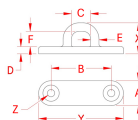

品番：EA638GE-2

品名：88x31mm/19mm 強力型パッドアイ(ステンレス製)

販売価格	1,160円(税抜) / 1,276円(税込)		
カタログ価格	1,160円(税抜) / 1,276円(税込)		
在庫数	最新在庫: 9 (2026/04/03 05:06現在)		
商品入数	1	販売単位	個
カタログページ	1361ページ		

床面にベルトや紐などを通すのに便利です。

仕様

線径	9.4mm	プレートサイズ	88×31mm
リング径	19mm	使用荷重	680kg
材質	SUS316	穴径	7.6mm
重量	131g	プレート厚み	6.6mm