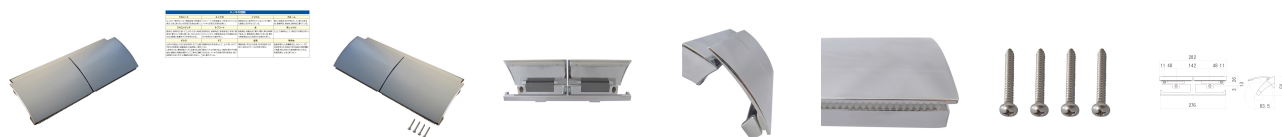

品番：EA638LD-43

品名：ワンハンド<sup>®</sup>/トレットペ<sup>®</sup>-ハ<sup>®</sup>-ホルダ<sup>®</sup>-(2連/クロームメッキ)

販売価格	10,400円(税抜) / 11,440円(税込)		
カタログ価格	10,400円(税抜) / 11,440円(税込)		
在庫数	最新在庫: 0 (2026/07/02 13:30現在)		
商品入数	1	販売単位	個
カタログページ	2123ページ		

#### 仕様

仕様	ビス式	サイズ(mm)	282(W)×83.5(D)×50(H)
材質	亜鉛ダイカスト	カラー	クロームメッキ
付属品	ステンレスバインドタッピンねじ4×35 (4本)		
二連タイプ			
片手でペーパーカットができるワンハンド仕様			
ペーパー交換のために左右両側に120mm以上のスペースが必要です。			