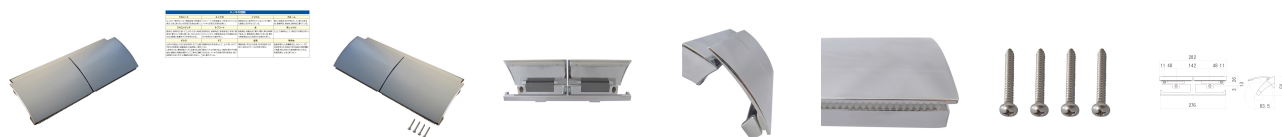

品番 : EA638LD-43

品名 : ワンハンド° / トイレットペ° - ハ° - ホルダ° - (2連 / クロームメッキ)

販売価格	10,400円(税抜) / 11,440円(税込)		
カタログ価格	10,400円(税抜) / 11,440円(税込)		
在庫数	最新在庫: 0 (2026/07/02 14:39現在)		
商品入数	1	販売単位	個
カタログページ	2123ページ		

仕様

仕様	ビス式	サイズ(mm)	282(W)×83.5(D)×50(H)
材質	亜鉛ダイカスト	カラー	クロームメッキ
付属品	ステンレスバインドタッピンねじ4×35 (4本)		
二連タイプ			
片手でペーパーカットができるワンハンド仕様			
ペーパー交換のために左右両側に120mm以上のスペースが必要です。			

代替品

	品番 EA638LD-44 コメント マットブラック
--	-------------------------------