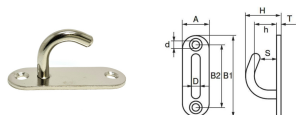

品番：EA638M-127

品名：6mm オープンパッドアイ

販売価格	380円(税抜) / 418円(税込)		
カタログ価格	380円(税抜) / 418円(税込)		
在庫数	最新在庫: 0 (2026/07/03 03:13現在)		
商品入数	1	販売単位	個
カタログページ			

仕様

線径	6mm	プレートサイズ	20×60mm
プレート厚	2mm	全高	26mm
口幅	14mm	穴径	5.1mm
穴間ピッチ	46mm	参考使用荷重	15kg
重量	25g	材質	スチール

表面はステンレスの光沢に似た高級感のあるニッケルメッキ仕上げ

屋内での使用に十分でコストダウン可能な鉄製

取付ねじなし

株式会社エスコ

大阪府大阪市西区立売堀3丁目8番14号 06-6532-6226(代表)

© 2018 ESCO Co.,Ltd.