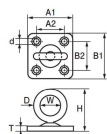

品番 : EA638MA-11

品名 : 35x35mm/φ15mm 回転パッドアイ

販売価格	635円(税抜) / 699円(税込)		
カタログ価格	635円(税抜) / 699円(税込)		
在庫数	最新在庫: 0 (2026/06/29 05:43現在)		
商品入数	1	販売単位	個
カタログページ			

仕様

線径	5mm	プレートサイズ	35×35mm
プレート厚	2.5mm	全高	34.5mm
リング径	15mm	穴径	4mm
穴間ピッチ	23mm	参考使用荷重	40kg
重量	34.5g	材質	スチール