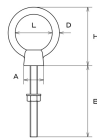

品番：EA638MD-216

品名：M16x150mm ロングビックアイボルト(SUS/鋳造)

販売価格	12,300円(税抜) / 13,530円(税込)		
カタログ価格	12,300円(税抜) / 13,530円(税込)		
在庫数	最新在庫: 1 (2026/04/23 08:23現在)		
商品入数	1	販売単位	個
カタログページ	1358ページ		

仕様

線径	16mm	リング内径	68mm
ねじ径	M16	首下長さ	150mm
使用荷重	350kg	材質	SUS304
重量	813g	付属品	六角ナット×1 丸ワッシャー×1

機械器具類の吊り上げなど、一般の荷役に

従来のアイボルトに比べてアイが2倍の大きさです。

首下が長いロングタイプで、厚みのある部分に使用可能です。

株式会社エスコ

大阪府大阪市西区立売堀3丁目8番14号 06-6532-6226(代表)

© 2018 ESCO Co.,Ltd.