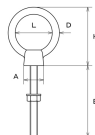

品番：EA638MD-216

品名：M16x150mm ロングビックアイボルト(SUS/鋳造)

販売価格	12,300円(税抜) / 13,530円(税込)		
カタログ価格	12,300円(税抜) / 13,530円(税込)		
在庫数	最新在庫: 1 (2026/06/29 07:06現在)		
商品入数	1	販売単位	個
カタログページ	1358ページ		

仕様

線径	16mm	リング内径	68mm
ねじ径	M16	首下長さ	150mm
使用荷重	350kg	材質	SUS304
重量	813g	付属品	六角ナット×1 丸ワッシャー×1

機械器具類の吊り上げなど、一般の荷役に

従来のアイボルトに比べてアイが2倍の大きさです。

首下が長いロングタイプで、厚みのある部分に使用可能です。

株式会社エスコ

大阪府大阪市西区立売堀3丁目8番14号 06-6532-6226(代表)

© 2018 ESCO Co.,Ltd.