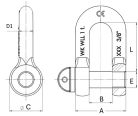

仕様

| | | | |
|--------|---|------|-------|
| 材質 | ブラケット:スチール(溶融亜鉛メッキ) ボルト:スチール(電気亜鉛メッキに粉体塗装) | サイズB | 83mm |
| サイズD_1 | 51mm | サイズL | 171mm |
| ねじ径 | M60 | 使用荷重 | 35t |
| 重量 | 16.68kg | | |

※仕様の際は使用荷重を超えないでください。