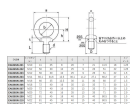

品番 : EA638SN-210

品名 : M22x35mm/2.0 アイボルト(細目/SS400)

|         |                              |      |   |
|---------|------------------------------|------|---|
| 販売価格    | 2,820円(税抜) / 3,102円(税込)      |      |   |
| カタログ価格  | 2,820円(税抜) / 3,102円(税込)      |      |   |
| 在庫数     | 最新在庫: 1 (2026/06/18 18:26現在) |      |   |
| 商品入数    | 1                            | 販売単位 | 個 |
| カタログページ | 1761ページ                      |      |   |

#### 仕様

|             |             |           |        |
|-------------|-------------|-----------|--------|
| 材質          | スチール(SS400) | ねじ径       | M22×35 |
| リング内径(mm)   | 45          | リング線径(mm) | 18     |
| 使用荷重(kg)    | 790(参考値)    | 重量(g)     | 560    |
| ねじピッチ       | 2.0         | 表面処理      | 生地     |
| 大型機械の吊り下げ用に |             |           |        |