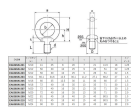

品番 : EA638SN-211

品名 : M24x38mm/2.0 アイボルト(細目/SS400)

| | | | |
|---------|------------------------------|------|---|
| 販売価格 | 2,970円(税抜) / 3,267円(税込) | | |
| カタログ価格 | 2,970円(税抜) / 3,267円(税込) | | |
| 在庫数 | 最新在庫: 1 (2026/05/01 17:06現在) | | |
| 商品入数 | 1 | 販売単位 | 個 |
| カタログページ | 1761ページ | | |

仕様

| | | | |
|----------------------|-------------|-----------|--------|
| 材質 | スチール(SS400) | ねじ径 | M24×38 |
| リング内径(mm) | 50 | リング線径(mm) | 20 |
| 使用荷重(kg) | 950 | 重量(g) | 800 |
| ねじピッチ | 2.0 | 表面処理 | 生地 |
| 大型機械の吊り下げ用に | | | |
| 垂直吊りまたは2個で45度吊りができます | | | |