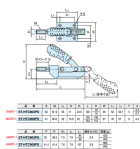

品番：EA639YC-1

品名：300kg トグルクランプ

| | | | |
|---------|------------------------------|------|---|
| 販売価格 | 2,750円(税抜) / 3,025円(税込) | | |
| カタログ価格 | 2,750円(税抜) / 3,025円(税込) | | |
| 在庫数 | 最新在庫: 3 (2026/07/04 09:12現在) | | |
| 商品入数 | 1 | 販売単位 | 個 |
| カタログページ | 0664ページ | | |

仕様

| | | | |
|-------------|--|-------|-------------|
| メーカー | イマオコーポレーション | 型番 | ST-HTC603PS |
| 全高 | 87mm | 全長 | 122mm |
| 取付金具サイズ | 48.0×52.1mm | ストローク | 32mm |
| 最大締付能力 | 300kg | 質量 | 420g |
| 材質 | 本体:SPCC(亜鉛メッキ) グリップ:ポリ塩化ビニル ベース:SCM440(黒色粉体塗装) ボルト・ナット:SUM41(亜鉛メッキ) パッド:クロロプレンゴム(CR) シャフト:S45C(亜鉛メッキ) | | |
| 押し型トグルクランプ | | | |
| プッシュプル・横押え型 | | | |
| RoHS対応品 | | | |