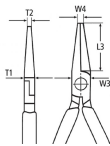

品番：EA640DC

品名：160mm 絶縁ロングノーズプライヤー(ケリッポ付/メッキ)

販売価格	6,380円(税抜) / 7,018円(税込)		
カタログ価格	6,380円(税抜) / 7,018円(税込)		
在庫数	最新在庫: 0 (2026/04/30 06:58現在)		
商品入数	1	販売単位	丁
カタログページ	0211ページ		

高精度で細かなパーツもしっかりつかめます

仕様

メーカー	KNIPEX(クニペックス)	型番	30 16 160
全長	160mm	先端幅×先端厚×刃長	5×3×46.5mm
重量	150g	ハンドル	コンフォート(1000V絶縁)
仕上げ	クロムメッキ	材質	クロムバナジウム鋼

つかみ面はギザ付

高負荷に耐え、耐摩耗性にも優れています。

株式会社エスコ

大阪府大阪市西区立売堀3丁目8番14号 06-6532-6226(代表)

© 2018 ESCO Co.,Ltd.