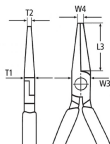

品番：EA640DC

品名：160mm 絶縁ロングノーズプライヤー(ケリッ付/メッキ)

| | | | |
|---------|------------------------------|------|---|
| 販売価格 | 6,380円(税抜) / 7,018円(税込) | | |
| カタログ価格 | 6,380円(税抜) / 7,018円(税込) | | |
| 在庫数 | 最新在庫: 2 (2026/06/28 10:41現在) | | |
| 商品入数 | 1 | 販売単位 | 丁 |
| カタログページ | 0211ページ | | |

高精度で細かなパーツもしっかりつかめます

仕様

| | | | |
|----------------------|----------------|------------|-----------------|
| メーカー | KNIPEX(クニペックス) | 型番 | 30 16 160 |
| 全長 | 160mm | 先端幅×先端厚×刃長 | 5×3×46.5mm |
| 重量 | 150g | ハンドル | コンフォート(1000V絶縁) |
| 仕上げ | クロムメッキ | 材質 | クロムバナジウム鋼 |
| つかみ面はギザ付 | | | |
| 高負荷に耐え、耐摩耗性にも優れています。 | | | |