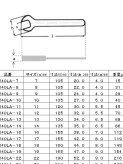

品番：EA640LA-16

品名：16mm 片口スパナ(絶縁)

| | | | |
|---------|------------------------------|------|---|
| 販売価格 | 4,940円(税抜) / 5,434円(税込) | | |
| カタログ価格 | 4,940円(税抜) / 5,434円(税込) | | |
| 在庫数 | 最新在庫: 5 (2026/07/03 07:25現在) | | |
| 商品入数 | 1 | 販売単位 | 本 |
| カタログページ | 0214ページ | | |

1000 V
EN/IEC60900

厳正な安全テストをクリアした1000V絶縁工具

仕様

| | | | |
|----------|----------------|------|---------------------|
| メーカー | KNIPEX(クニペックス) | 型番 | 98 00 16 |
| サイズ | 16mm | 全長 | 155mm |
| ヘッド厚さ | 7mm | ヘッド幅 | 38mm |
| 重量 | 112g | 材質 | クロムバナジウム鋼、クロムメッキ仕上げ |
| 1000V絶縁 | | | |
| 15°オフセット | | | |