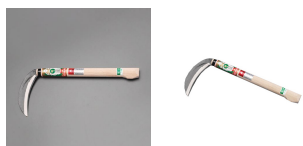

品番 : EA650BA-31

品名 : 135mm/ 400mm 厚鎌(片刃)

販売価格	4,810円(税抜) / 5,291円(税込)		
カタログ価格	4,810円(税抜) / 5,291円(税込)		
在庫数	最新在庫: 8 (2026/04/11 19:12現在)		
商品入数	1	販売単位	丁
カタログページ	2499ページ		

仕様

全長	400mm	刃長	135mm
重量	135g	刃材質	特殊鋼

刃に厚みがあるので、小枝や葦などの堅いものの伐採作業に適しています。

この鎌は良質鉄鋼で充分鍛造別打鎌です。
焼入、刃付、柄付に至るまで特に入念に製造しています。

刃物の切れ味は研ぎ方によって差がでます。使い込めば使うほど、より一層切れ味が出てきます。

ご使用後はよく拭いて湿気のせぬところに置いて錆びぬようにしてください。

株式会社エスコ

大阪府大阪市西区立売堀3丁目8番14号 06-6532-6226(代表)