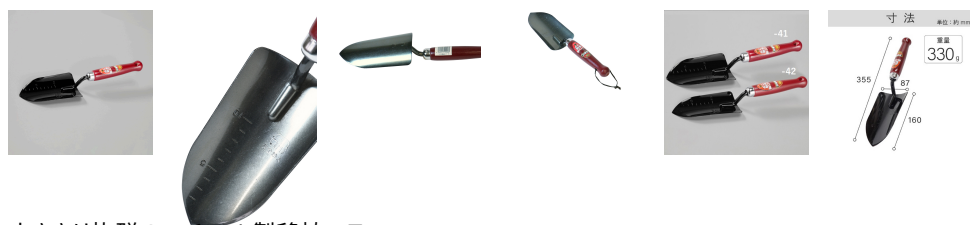

品番：EA650BD-41

品名：355mm 移植こて(スチール製)

販売価格	1,960円(税抜) / 2,156円(税込)		
カタログ価格	1,960円(税抜) / 2,156円(税込)		
在庫数	最新在庫: 18 (2026/07/08 22:37現在)		
商品入数	1	販売単位	丁
カタログページ	2479ページ		

土ささり抜群のスチール製移植コテ。

仕様

メーカー	浅香工業	型番	150486
先端サイズ(mm)	87×160	全長(mm)	355
材質	頭部:スチール 柄部:天然木	重量	330g
用途	花壇などの耕作、施肥作業		

土ささり抜群のスチール製移植コテ。

花壇などの耕作、施肥作業に適しています。

頭部は熱処理を施していますので、耐磨耗性に優れます。

柄は手になじむ形状を採用。

球根の植え付け深さを計測出来る目盛り(10cm)付。

株式会社エスコ

大阪府大阪市西区立売堀3丁目8番14号 06-6532-6226(代表)

© 2018 ESCO Co.,Ltd.