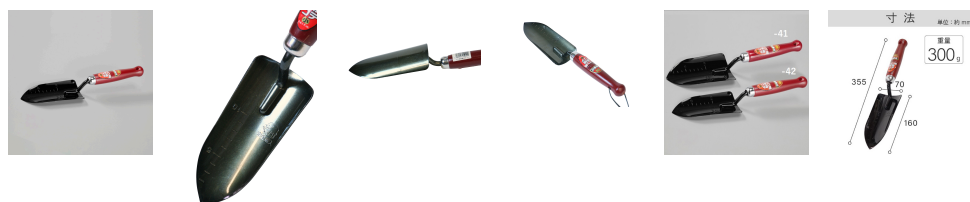

品番：EA650BD-42

品名：355mm 移植こて(スチール製)

販売価格	1,960円(税抜) / 2,156円(税込)		
カタログ価格	1,960円(税抜) / 2,156円(税込)		
在庫数	最新在庫: 19 (2026/07/09 22:04現在)		
商品入数	1	販売単位	丁
カタログページ	2479ページ		

土ささり抜群のスチール製移植コテ。

#### 仕様

メーカー	浅香工業	型番	150493
先端サイズ(mm)	70×160	全長(mm)	355
材質	頭部:スチール 柄部:天然木	重量	300g
用途	花壇などの耕作、施肥作業		

土ささり抜群のスチール製移植コテ。

花壇などの耕作、施肥作業に適しています。

頭部は熱処理を施していますので、耐磨耗性に優れます。

柄は手になじむ形状を採用。

球根の植え付け深さを計測出来る目盛り(10cm)付。