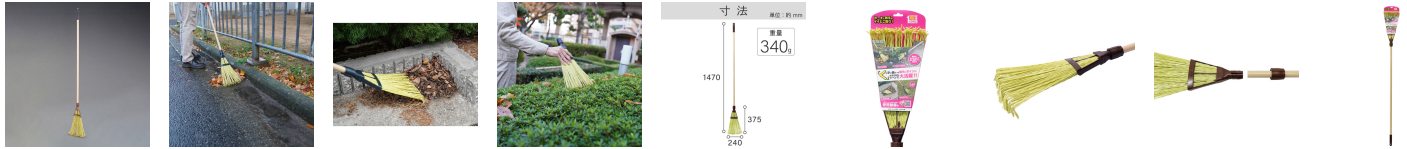

品番：EA650RE-105

品名：240x1470mm ほうき熊手(プラスチック製/1本)

販売価格	1,630円(税抜) / 1,793円(税込)		
カタログ価格	1,630円(税抜) / 1,793円(税込)		
在庫数	最新在庫: 0 (2026/06/25 04:50現在)		
商品入数	1	販売単位	本
カタログページ			

仕様

メーカー	浅香工業	型番	153490
全長(mm)	1470	先端幅(mm)	240
先端長さ(mm)	375	穂の長さ(mm)	215
材質	先端:樹脂 柄:スチール	重量(g)	340
カラー	先端:シーグリーン	主な用途	落ち葉やゴミ、工場内での清掃作業
入数	1本		

「く」の字に曲がった穂先で生垣の下などの狭い場所や隅に溜まった落ち葉を掻き出しやすいです。

L型側溝等の濡れた落ち葉もしっかり掃くことができます。

穂先は抜けにくく硬いため力が伝わりやすいです。

穂先は樹脂製の為、腐食しにくい。

頭部の取り外しが可能です。

株式会社エスコ

大阪府大阪市西区立売堀3丁目8番14号 06-6532-6226(代表)

© 2018 ESCO Co.,Ltd.