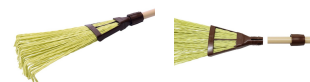

品番：EA650RE-5

品名：240x1470mm ほうき熊手(プラスチック製/8本)

販売価格	10,400円(税抜) / 11,440円(税込)		
カタログ価格	10,400円(税抜) / 11,440円(税込)		
在庫数	最新在庫: 1 (2026/06/25 06:06現在)		
商品入数	8	販売単位	St
カタログページ	2481ページ		

ホーキと熊手が合体!樹脂製ホーキくまで!

仕様

メーカー	浅香工業	型番	153490
全長(mm)	1470	先端幅(mm)	240
先端長さ(mm)	375	穂の長さ(mm)	215
材質	先端:樹脂 柄:スチール	重量(g)	340
カラー	先端:シーグリーン	主な用途	落ち葉やゴミ、工場内での清掃作業
入数	8本		

「く」の字に曲がった穂先で生垣の下などの狭い場所や隅に溜まった落ち葉を掻き出しやすいです。

L型側溝等の濡れた落ち葉もしっかり掃くことができます。