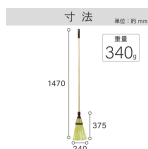

品番：EA650RE-5

品名：240x1470mm ほうき熊手(プラスチック製/8本)

販売価格	10,400円(税抜) / 11,440円(税込)		
カタログ価格	10,400円(税抜) / 11,440円(税込)		
在庫数	最新在庫: 1 (2026/06/25 06:06現在)		
商品入数	8	販売単位	St
カタログページ	2481ページ		

ホーキと熊手が合体!樹脂製ホーキくまで!

仕様

メーカー	浅香工業	型番	153490
全長(mm)	1470	先端幅(mm)	240
先端長さ(mm)	375	穂の長さ(mm)	215
材質	先端:樹脂 柄:スチール	重量(g)	340
カラー	先端:シーグリーン	主な用途	落ち葉やゴミ、工場内での清掃作業
入数	8本		

「く」の字に曲がった穂先で生垣の下などの狭い場所や隅に溜まった落ち葉を掻き出しやすいです。

L型側溝等の濡れた落ち葉もしっかり掃くことができます。