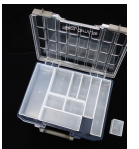

品番：EA661AA-33

品名：337x278x57mm/外寸 パーツケース

販売価格	8,300円(税抜) / 9,130円(税込)		
カタログ価格	8,300円(税抜) / 9,130円(税込)		
在庫数	最新在庫: 3 (2026/06/13 14:53現在)		
商品入数	1	販売単位	個
カタログページ	1550ページ		

『CarryLite』シリーズパーツケース パーツトレイ付

仕様

サイズ	外寸:337×278×57(H)mm 内寸:315×217×38(H)mm	材質	本体:ポリプロピレン 蓋:ポリカーボネート
付属トレイ	10個(EA661AA-51×1、EA661AA-52×2、EA661AA-53×1、EA661AA-54×1、EA661AA-55×2、EA661AA-56×1、EA661AA-58×1、EA661AA-59×1)		

軽量&頑丈で持ち運びや輸送に適した『CarryLite』シリーズパーツケース

パーツトレイ付

ふたはスライド式ロック付

開閉状態が一目でわかる便利な認識ラベル付(ロック解除時はオレンジ色のラベルが見えています)

パーツトレイ内の小物がトレイから出ないように蓋に溝がついています

ふた部分は透明(一部ややスモークがかかっています)。外から中身は、ほぼ判別可能です。

人間工学に基づいた丈夫な持ち運び用ハンドル付

別売アクセサリーのパーツレーで内容物に合わせたカスタマイズも可能(詳細は下記関連商品をご覧ください)