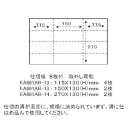

品番：EA661AB-10

品名：413x330x147mm/外寸 トランク型ツールボックス

販売価格	12,400円(税抜) / 13,640円(税込)		
カタログ価格	12,400円(税抜) / 13,640円(税込)		
在庫数	最新在庫: 6 (2026/06/13 15:59現在)		
商品入数	1	販売単位	個
カタログページ	1549ページ		

『CarryLite』シリーズパーツケース パーツトレイ付

仕様

サイズ	外寸:413×330×147(H)mm 内寸:390×275×125(H)mm	材質	本体:ポリプロピレン 蓋:ポリカーボネート
重量(kg)	1.75		

軽量&頑丈で持ち運びや輸送に適した『CarryLite』シリーズパーツケース

仕切板8枚付

仕切板は取り外し可能です。

フタはスライドロック式

開閉状態が一目でわかる便利な認識ラベル付(ロック解除時はオレンジ色のラベルが見えています。)

パーツケース内の小物が仕切から出ないように蓋に溝がついています

ふた部分は透明(一部ややスモークがかかっています)。外から中身は、ほぼ判別可能です。

人間工学に基づいた丈夫な持ち運び用ハンドル付

別売アクセサリーのパーツトレイで内容物に合わせたカスタマイズも可能(詳細は下記関連商品をご覧ください)

株式会社エスコ

大阪府大阪市西区立売堀3丁目8番14号 06-6532-6226(代表)