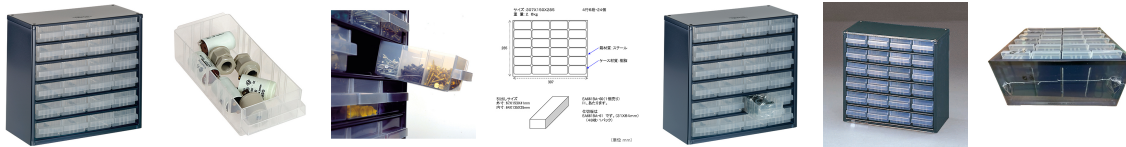

品番：EA661BC-1

品名：307x150x285mm/4列 6段 パーツキャビネット

販売価格	8,030円(税抜) / 8,833円(税込)		
カタログ価格	8,030円(税抜) / 8,833円(税込)		
在庫数	最新在庫: 74 (2026/06/22 17:00現在)		
商品入数	1	販売単位	個
カタログページ	1592ページ		

小物部品を大量に収納できるパーツキャビネット

仕様

サイズ	307×150×285(H)mm	引き出し	外寸:67×153×41(H)mm 内寸:64×135×35(H)mm
材質	外側:スチール 引き出し:ポリプロピレン	重量	2.6kg
仕切り板	8枚(付属)	別売アクセサリ	引出し(1個):EA661BA-60 仕切り板(48枚):EA661BA-61

4列6段

半透明の引出しで中身の確認が可能

棚は錆びない亜鉛メッキ塗装スチール製で、引き出しは耐久性のある透明なプラスチック製

引き出しには内容物を識別するためのラベルを付けることができます。

各引き出しは取り外し可能な仕切り板(付属)を使用して簡単に分割できます。

引き出しの持ち手は幅広で引き出しやすく、引き出しがキャビネットから落下するのを防ぐエッジ付です。

裏面フラットでは無く、底上げです。

株式会社エスコ