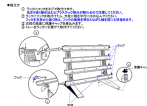

品番 : EA661C-16

品名 : 500x360x388mm/4列 4段 パーツラック

販売価格	20,100円(税抜) / 22,110円(税込)		
カタログ価格	20,100円(税抜) / 22,110円(税込)		
在庫数	最新在庫: 2 (2026/07/02 10:18現在)		
商品入数	1	販売単位	個
カタログページ	1586ページ		

こちらの商品はお客様組み立て品です。

3種類のパーツトレイが合計16個付いた便利なパーツラック

仕様

※注意※	【お客様組立品】	サイズ	500(W)×360(D)×388(H)mm
トレイサイズ	外寸:125×133×50(H)mm×8個 (EA661CA-11) 外寸:125×173×75(H)mm×4個 (EA661CA-13) 外寸:125×228×101(H)mm×4個 (EA661CA-15)	トレイの耐荷重	5kg
材質	支柱・フック・トレイ:プラスチック ラック:スチール	重量	約3kg
セット内容	支柱:2本、フック:8個、ラック:4本、トレイ(大EA661CA-15):4個、(中EA661CA-13):4個、(小EA661CA-11):8個、保護キャップ:4個、ねじ:8本		
中身が一目で分かるパーツラック			
3種類のパーツトレイが合計16個付			
必要工具	#2ドライバー		