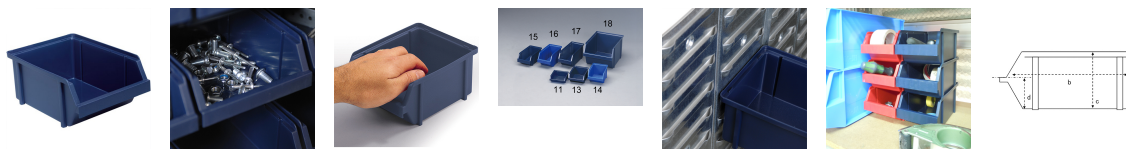

品番 : EA661CA-13

品名 : 125x173x 75mm パーツトレイ(重ね置型/青)

販売価格	400円(税抜) / 440円(税込)		
カタログ価格	400円(税抜) / 440円(税込)		
在庫数	最新在庫: 32 (2026/05/16 08:13現在)		
商品入数	1	販売単位	個
カタログページ	1586ページ		

仕様

材質	ポリプロピレン	外寸(mm)	125(W)×173(D)×75(H)
内寸(mm)	107(W)×150(D)×70/42(H)	重量	85g
色	ダークブルー		
EA661CB-1(ウォールパネル)、CB-100(トレーラック)に取付可能			
積み重ねができます。			