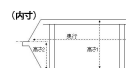

品番：EA661CA-18

品名：256x365x200mm パーツトレイ(重ね置型/青)

販売価格	2,440円(税抜) / 2,684円(税込)		
カタログ価格	2,440円(税抜) / 2,684円(税込)		
在庫数	最新在庫: 0 (2026/07/01 07:43現在)		
商品入数	1	販売単位	個
カタログページ	1586ページ		

仕様

材質	ポリプロピレン	外寸(W)×(D)×(H)mm	256×365×200
内寸(W)×(D)×(H)mm	233×330×180/125	重量	860g
色	青	耐荷重	15kg
EA661CB-1 (ウォールパネル)、CB-100(トレーラック)に取付可能			
積み重ね可能			
正面のフラット部分寸法(実寸): 253(W)×28(H)mm			