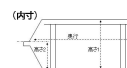

#### 仕様

材質	ポリプロピレン	外寸(W)×(D)×(H)mm	256×365×200
内寸(W)×(D)×(H)mm	233×330×180/125	重量	860g
色	青	耐荷重	15kg
EA661CB-1 (ウォールパネル)、CB-100(トレーラック)に取付可能			
積み重ね可能			
正面のフラット部分寸法(実寸): 253(W)×28(H)mm			