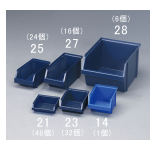

品番：EA661CA-28

品名：256x365x200mm ハーヅレ-(重ね置型・青/ 6個)

6個入り

販売価格	13,900円(税抜) / 15,290円(税込)		
カタログ価格	13,900円(税抜) / 15,290円(税込)		
在庫数	最新在庫: 5 (2026/07/01 06:48現在)		
商品入数	6	販売単位	組
カタログページ	1586ページ		

### 仕様

材質	ポリプロピレン	外寸(mm)	256×365×200(H)
内寸(mm)	233×330×180/125	重量	860g
カラー	ダークブルー	入数	6個
耐荷重	15kg		
EA661CB-1 (ウォールパネル)、CB-100(トレーラック)に取付可能			
積み重ね可能			