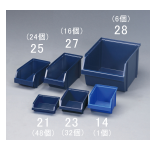

品番：EA661CA-28

品名：256x365x200mm ハーツレ-(重ね置型・青/ 6個)

6個入り

販売価格	13,900円(税抜) / 15,290円(税込)		
カタログ価格	13,900円(税抜) / 15,290円(税込)		
在庫数	最新在庫: 5 (2026/07/01 07:43現在)		
商品入数	6	販売単位	組
カタログページ	1586ページ		

6個入り

仕様

材質	ポリプロピレン	外寸(mm)	256×365×200(H)
内寸(mm)	233×330×180/125	重量	860g
カラー	ダークブルー	入数	6個
耐荷重	15kg		
EA661CB-1 (ウォールパネル)、CB-100(トレーラック)に取付可能			
積み重ね可能			