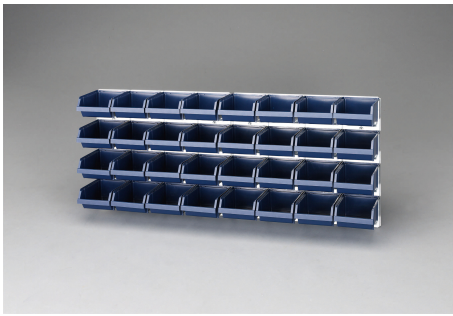

品番：EA661CB-32

品名：1040x440mm ハートトレセット(壁面用・32トレ付)

販売価格	16,400円(税抜) / 18,040円(税込)		
カタログ価格	16,400円(税抜) / 18,040円(税込)		
在庫数	最新在庫: 5 (2026/07/01 07:51現在)		
商品入数	1	販売単位	組
カタログページ	1586ページ		

様々な組み合わせが可能なパートトレとウォールパネルのセット

#### 仕様

サイズ	1040(W)×184(D)×440(H)mm	重量	6.2kg(トレイセット全体) 90g(トレイ1個当たり)
材質	ウォールパネル: スチール(亜鉛メッキ) トレイ: ポリプロピレン	トレイサイズ	内寸(W×D×H): 112×150×70mm (最大) 外寸(W×D×H): 125×173×75mm
トレイの耐荷重	5kg		

トレイ8列4段

ウォールパネルは520×440(H)mmサイズを2枚使用しているので、トレイ8列4段(横長)を4列8段(縦長)にもできます。

ウォールパネルEA661CB-1とパートトレイEA661CA-13を合わせた商品になります。

壁や作業台の上に簡単に取り付けすることができます。

一目で中身が分かり素早く簡単に中のものを取り出せます。