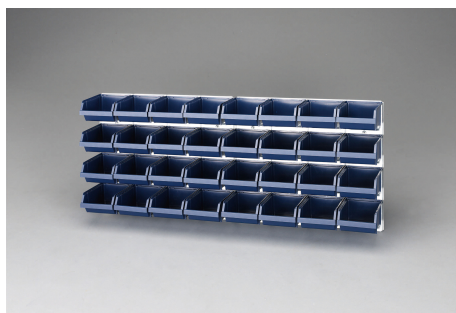

品番：EA661CB-32

品名：1040x440mm ハートトレセット(壁面用・32トレ付)

販売価格	16,400円(税抜) / 18,040円(税込)		
カタログ価格	16,400円(税抜) / 18,040円(税込)		
在庫数	最新在庫: 5 (2026/05/16 08:57現在)		
商品入数	1	販売単位	組
カタログページ	1586ページ		

様々な組み合わせが可能なパーツトレとウォールパネルのセット

#### 仕様

サイズ	1040(W)×184(D)×440(H)mm	重量	6.2kg(トレセット全体) 90g(トレ1個当たり)
材質	ウォールパネル: スチール(亜鉛メッキ) トレ: ポリプロピレン	トレサイズ	内寸(W×D×H): 112×150×70mm (最大) 外寸(W×D×H): 125×173×75mm
トレの耐荷重	5kg		
トレ8列4段			
ウォールパネルは520×440(H)mmサイズを2枚使用しているので、トレ8列4段(横長)を4列8段(縦長)にもできます。			
ウォールパネルEA661CB-1とパーツトレEA661CA-13を合わせた商品になります。			
壁や作業台の上に簡単に取り付けることができます。			
一目で中身が分かり素早く簡単に中の中のものを取り出せます。			