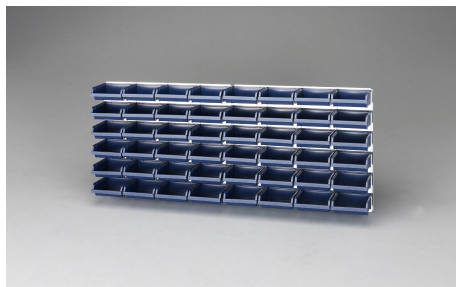

品番：EA661CB-48

品名：1040x440mm ハートトレセット(壁面用・48トレ付)

販売価格	16,100円(税抜) / 17,710円(税込)		
カタログ価格	16,100円(税抜) / 17,710円(税込)		
在庫数	最新在庫: 0 (2026/05/16 08:57現在)		
商品入数	1	販売単位	組
カタログページ	1586ページ		

様々な組み合わせが可能なパーツトレとウォールパネルのセット

仕様

サイズ	1040(W)×144(D)×440(H)mm	重量	5.8kg(トレセット全体) 50g(トレ1個当たり)
材質	ウォールパネル: スチール(亜鉛メッキ) トレ: ポリプロピレン	トレサイズ	内寸(W×D×H): 112×115×45mm (最大) 外寸(W×D×H): 125×133×50mm
トレの耐荷重	5kg		

トレ8列6段

ウォールパネルは520×440(H)mmサイズを2枚使用しているので、トレ8列6段(横長)を4列12段(縦長)にもできます。

ウォールパネルEA661CB-1とパーツトレEA661CA-11を合わせた商品になります。

壁や作業台の上に簡単に取り付けことができます。

一目で中身が分かり素早く簡単に中のものを取り出せます。

代替品

品番	EA661CB-32
コメント	もしくは、EA661CB-24

品番 EA661CB-24

コメント

株式会社エスコ