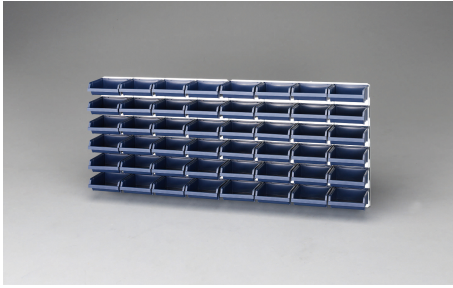

品番：EA661CB-48

品名：1040x440mm ハートトレセット(壁面用・48トレ付)

販売価格	16,100円(税抜) / 17,710円(税込)		
カタログ価格	16,100円(税抜) / 17,710円(税込)		
在庫数	最新在庫: 0 (2026/07/01 07:50現在)		
商品入数	1	販売単位	組
カタログページ	1586ページ		

様々な組み合わせが可能なハートトレとウォールパネルのセット

仕様

サイズ	1040(W)×144(D)×440(H)mm	重量	5.8kg(トレセット全体) 50g(トレ1個当たり)
材質	ウォールパネル: スチール(亜鉛メッキ) トレ: ポリプロピレン	トレサイズ	内寸(W×D×H): 112×115×45mm (最大) 外寸(W×D×H): 125×133×50mm
トレの耐荷重	5kg		

トレ8列6段

ウォールパネルは520×440(H)mmサイズを2枚使用しているので、トレ8列6段(横長)を4列12段(縦長)にもできます。

ウォールパネルEA661CB-1とハートトレEA661CA-11を合わせた商品になります。

壁や作業台の上に簡単に取り付けられます。

一目で中身が分かり素早く簡単に中のものを取り出せます。

代替品

品番	EA661CB-32
コメント	もしくは、EA661CB-24

品番 EA661CB-24

コメント

株式会社エスコ