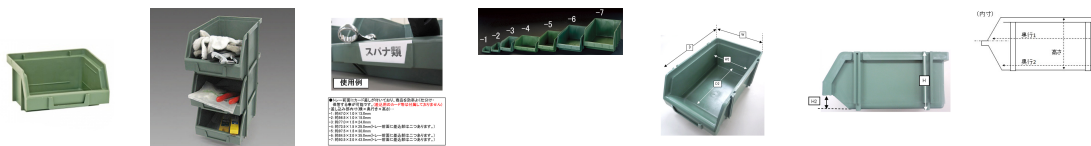

品番：EA661CM-1

品名：103 x95 x53mm ハ°-ツレ-連結(重ね置型/緑)

販売価格	185円(税抜) / 204円(税込)		
カタログ価格	185円(税抜) / 204円(税込)		
在庫数	最新在庫: 90 (2026/05/16 01:35現在)		
商品入数	1	販売単位	個
カタログページ	1583ページ		

同サイズの物同士積み重ねる事ができます

仕様

外寸(W×D×H)	103×95×53mm	内寸(W×D×H)	88×73(58)×42mm
材質	耐衝撃性ポリスチレン	耐荷重	1kg
容量	0.4L	使用温度	-10℃～+50℃

同サイズの物同士積み重ねる事ができます。

トレー前面にカード差しが付いており、物を効率よく仕分け・保管する事が可能です。(差込用のカード等は付属していません)

※このサイズは左右・背面の連結が出来ません。

代替品

	品番 EA661CM-1A コメント 形状変更(背面リブ)なくなりました
---	---

株式会社エスコ

大阪府大阪市西区立売堀3丁目8番14号 06-6532-6226(代表)

© 2018 ESCO Co.,Ltd.