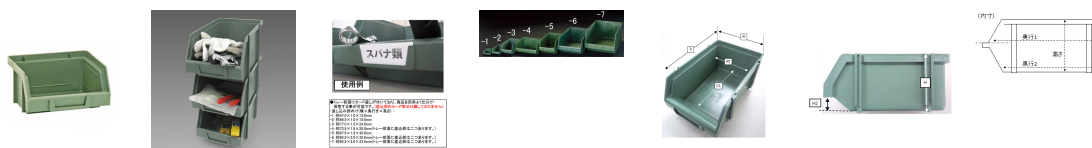

品番：EA661CM-1

品名：103 x95 x53mm ハ°-ツレ-連結(重ね置型/緑)

販売価格	185円(税抜) / 204円(税込)		
カタログ価格	185円(税抜) / 204円(税込)		
在庫数	最新在庫: 75 (2026/07/01 04:23現在)		
商品入数	1	販売単位	個
カタログページ	1583ページ		

同サイズの物同士積み重ねる事ができます

#### 仕様

外寸(W×D×H)	103×95×53mm	内寸(W×D×H)	88×73(58)×42mm
材質	耐衝撃性ポリスチレン	耐荷重	1kg
容量	0.4L	使用温度	-10℃～+50℃

同サイズの物同士積み重ねる事ができます。

トレー前面にカード差しが付いており、物を効率よく仕分け・保管する事が可能です。(差込用のカード等は付属していません)

※このサイズは左右・背面の連結が出来ません。