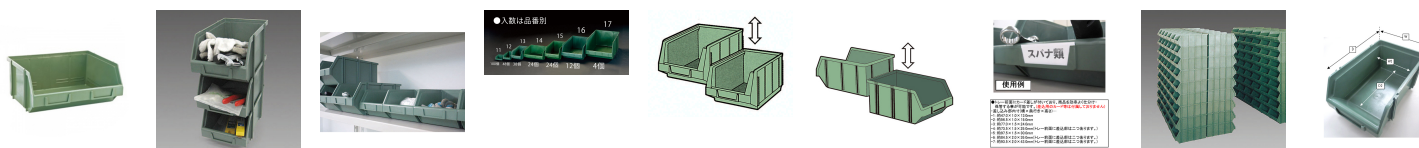

品番：EA661CM-14

品名：296x240x128mm ハ°-ツレ-(重ね置型・緑/ 24個)

販売価格	31,600円(税抜) / 34,760円(税込)		
カタログ価格	31,600円(税抜) / 34,760円(税込)		
在庫数	最新在庫: 16 (2026/07/01 04:21現在)		
商品入数	24	販売単位	組
カタログページ	1583ページ		

同サイズの物同士は積み重ねるだけでなく、左右に連結する事ができます(-1、-11は連結不可)

仕様

外寸(W×D×H)	296×240×128mm	内寸(W×D×H)	275×215(183)×115mm
材質	耐衝撃性ポリスチレン	耐荷重	8kg
容量	7L	使用温度	-10℃～+50℃
入数	24個		

積み重ね可能

同サイズの物同士は積み重ねるだけでなく、左右に連結する事ができます。

背面同士での連結も可能です。

トレー前面にカード差しが付いており、物を効率よく仕分け・保管する事が可能です。(差込用のカード等は付属していません)