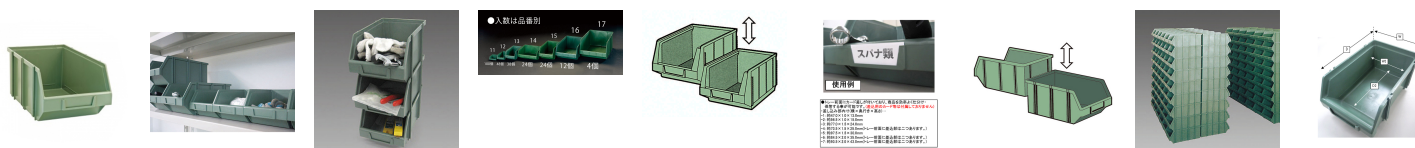

品番：EA661CM-15

品名：213x350x165mm ハ°-ツレ-(重ね置型・緑/ 24個)

販売価格	39,400円(税抜) / 43,340円(税込)		
カタログ価格	39,400円(税抜) / 43,340円(税込)		
在庫数	最新在庫: 18 (2026/07/01 04:21現在)		
商品入数	24	販売単位	組
カタログページ	1583ページ		

同サイズの物同士は積み重ねるだけでなく、左右に連結する事ができます(-1、-11は連結不可)

### 仕様

外寸(W×D×H)	213×350×165mm	内寸(W×D×H)	190×320(285)×150mm
材質	耐衝撃性ポリスチレン	耐荷重	15kg
容量	10L	使用温度	-10℃～+50℃
入数	24個		

積み重ね可能

同サイズの物同士は積み重ねるだけでなく、左右の連結、背面同士での連結も可能です。

背面同士での連結も可能です。

トレー前面にカード差しが付いており、物を効率よく仕分け・保管する事が可能です。(差込用のカード等は付属していません)