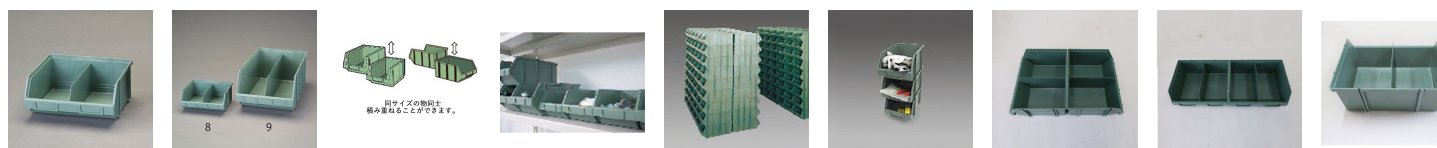

品番：EA661CM-18

品名：296x240x128mm ハ°-ツレ-(重ね置型・緑/24個)

販売価格	35,900円(税抜) / 39,490円(税込)		
カタログ価格	35,900円(税抜) / 39,490円(税込)		
在庫数	最新在庫: 22 (2026/07/01 04:23現在)		
商品入数	24	販売単位	組
カタログページ	1583ページ		

### 仕様

外寸(W×D×H)	385×580×250	内寸	約135(W)×175(D)×105(H)mm
材質	耐衝撃性ポリスチレン	耐荷重	8kg
容量	7L	入数	24
使用温度	-10℃～+50℃		
積み重ね可能			
同サイズの物同士積み重ねる事ができます			
背中合わせ・側面同士で重ね合わせる事が可能です。			
固定仕切板付			

株式会社エスコ

大阪府大阪市西区立売堀3丁目8番14号 06-6532-6226(代表)