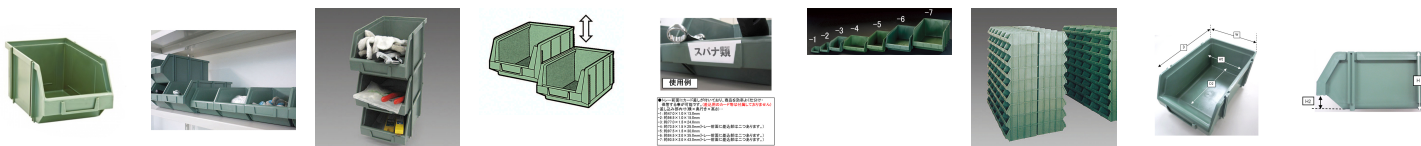

品番：EA661CM-3

品名：151x240x128mm ハ°-ツレ-連結(重ね置型/緑)

販売価格	935円(税抜) / 1,029円(税込)		
カタログ価格	935円(税抜) / 1,029円(税込)		
在庫数	最新在庫: 38 (2026/07/01 04:21現在)		
商品入数	1	販売単位	個
カタログページ	1583ページ		

同サイズの物同士は積み重ねるだけでなく、左右に連結する事ができます(-1、-11は連結不可)

仕様

外寸(W×D×H)	151×240×128mm	内寸(W×D×H)	131×215(163)×113mm
材質	耐衝撃性ポリスチレン	耐荷重	8kg
容量	3.5L	使用温度	-10℃～+50℃

積み重ね可能

同サイズの物同士積み重ねるだけでなく、左右に連結する事ができます。

トレー前面にカード差しが付いており、物を効率よく仕分け・保管する事が可能です。(差込用のカード等は付属していません)

※このサイズは背面同士の連結が出来ません。